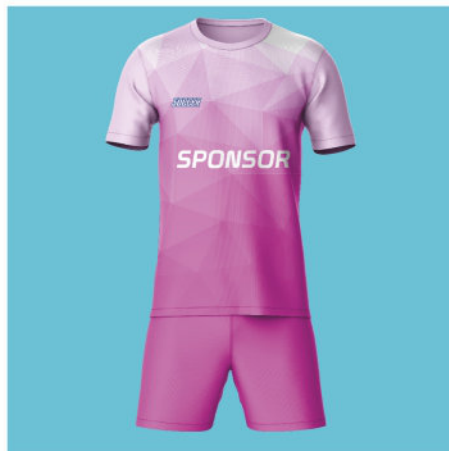

BASEBALLSCHLÄGER

SCHLÄGERTASCHEÜBERZUG

CRICKETSCHLÄGER

TENNISTASCHE

GOLFSCHLÄGERÜBERZUG

GOLFTASCHE

GOLFTASCHEÜBERZUG

SCHWIMMFÜGEL

SCHWIMMRING

WASSERBAL

BADEKAPPE

PADELTASCHEÜBERZUG

PRICES FROM

74 PLN

16 EUR

SPORTSWEAR
STRÓJ SPORTOWY
SPORTBEKLEIDUNG

FABRIC: 100% POLYESTER

THICKNESS:
TEARDROP THERMOACTIVE 140 G

FIT: FEMALE AND MALE

MARKING: SUBLIMATION,
REFLECTIVE, FLUORESCENT

MINIMAL ORDER: 50 PCS.

BALLS
PIŁKI
BÄLLE

PRICES FROM

59 PLN