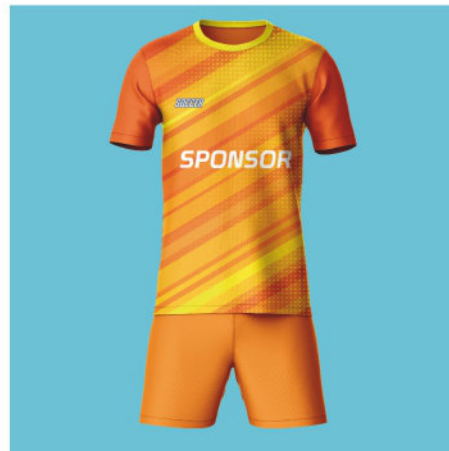

BASEBALLSCHLÄGER

SCHLÄGERTASCHEÜBERZUG

CRICKETSCHLÄGER

TENNISTASCHE

GOLFSCHLÄGERÜBERZUG

GOLFTASCHE

GOLFTASCHEÜBERZUG

SCHWIMMFÜGEL

SCHWIMMRING

WASSERBAL

BADEKAPPE

PADELTASCHEÜBERZUG

PRICES FROM

74 PLN

16 EUR

SPORTSWEAR
STRÓJ SPORTOWY
SPORTBEKLEIDUNG

FABRIC: 100% POLYESTER

THICKNESS:
TEARDROP THERMOACTIVE 140 G

FIT: FEMALE AND MALE

MARKING: SUBLIMATION,
REFLECTIVE, FLUORESCENT

MINIMAL ORDER: 50 PCS.

BALLS
PIŁKI
BÄLLE

PRICES FROM

59 PLN