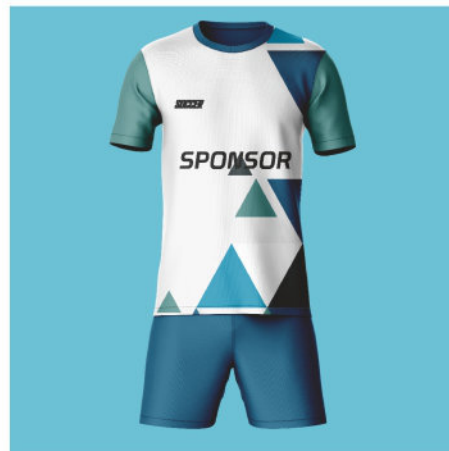

BASEBALLSCHLÄGER

SCHLÄGERTASCHEÜBERZUG

CRICKETSCHLÄGER

TENNISTASCHE

GOLFSCHLÄGERÜBERZUG

GOLFTASCHE

GOLFTASCHEÜBERZUG

SCHWIMMFÜGEL

SCHWIMMRING

WASSERBAL

BADEKAPPE

PADELTASCHEÜBERZUG

PRICES FROM

74 PLN

16 EUR

SPORTSWEAR
STRÓJ SPORTOWY
SPORTBEKLEIDUNG

FABRIC: 100% POLYESTER

THICKNESS:
TEARDROP THERMOACTIVE 140 G

FIT: FEMALE AND MALE

MARKING: SUBLIMATION,
REFLECTIVE, FLUORESCENT

MINIMAL ORDER: 50 PCS.

BALLS
PIŁKI
BÄLLE

PRICES FROM

59 PLN