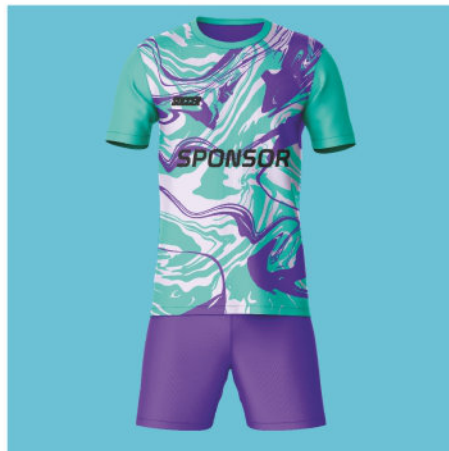

BASEBALLSCHLÄGER

SCHLÄGERTASCHEÜBERZUG

CRICKETSCHLÄGER

TENNISTASCHE

GOLFSCHLÄGERÜBERZUG

GOLFTASCHE

GOLFTASCHEÜBERZUG

SCHWIMMFÜGEL

SCHWIMMRING

WASSERBAL

BADEKAPPE

PADELTASCHEÜBERZUG

PRICES FROM

74 PLN

16 EUR

SPORTSWEAR
STRÓJ SPORTOWY
SPORTBEKLEIDUNG

FABRIC: 100% POLYESTER

THICKNESS:
TEARDROP THERMOACTIVE 140 G

FIT: FEMALE AND MALE

MARKING: SUBLIMATION,
REFLECTIVE, FLUORESCENT

MINIMAL ORDER: 50 PCS.

BALLS
PIŁKI
BÄLLE

PRICES FROM

59 PLN