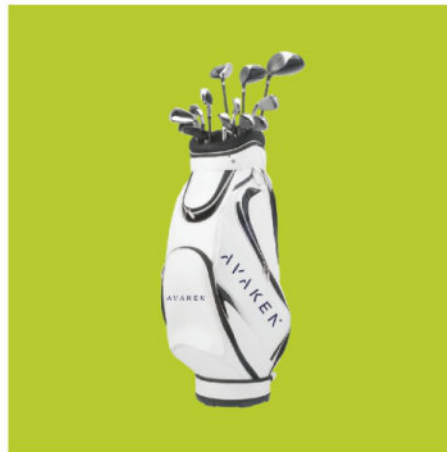

1000 PLN

217 EUR

ONLY OVERPRINT

199 PLN

43 EUR

GOLF CLUB CARRY BAG
TORBA GOLFOWA
GOLFTASCHE

MARKING:
SCREEN PRINTING:
1 COLOR

MINIMAL ORDER: 50 PCS.