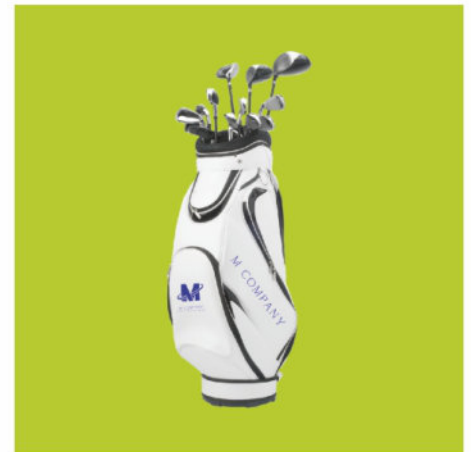

1000 PLN

217 EUR

ONLY OVERPRINT

199 PLN

43 EUR

GOLF CLUB CARRY BAG
TORBA GOLFOWA
GOLFTASCHE

MARKING:
SCREEN PRINTING:
1 COLOR

MINIMAL ORDER: 50 PCS.